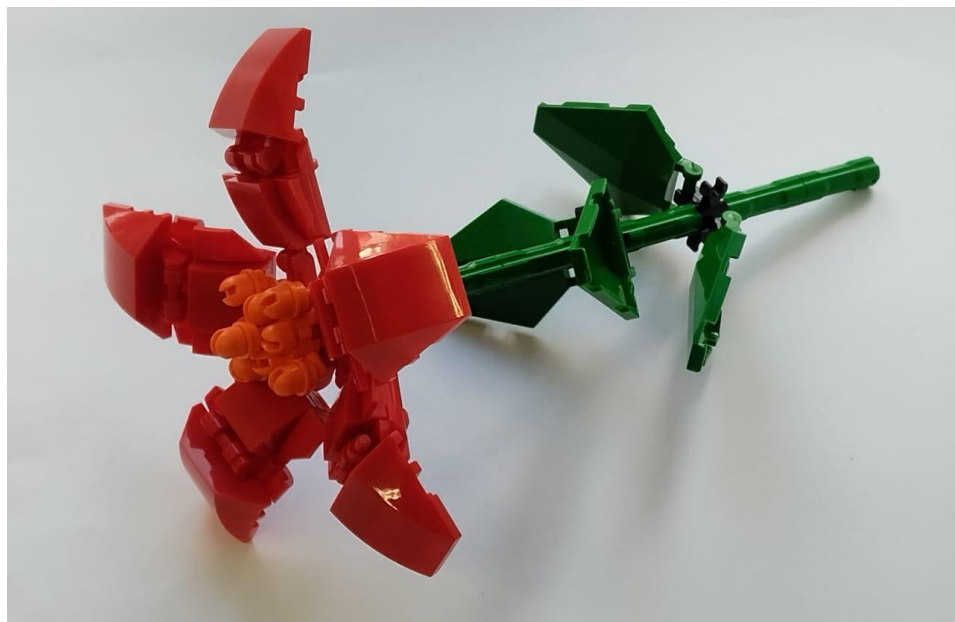

Буква С

Описание цветка

Стапелия – это самое оригинальное и яркое комнатное растение. Огромные, покрытые необычной опушкой пятилучистые звезды-цветки этой культуры незабываемы. Стапелии – это растения с толстыми и мясистыми стеблями, которые очень легко перепутать с кактусами.

Буква С

Схема сборки

1

2

3

4

5

6