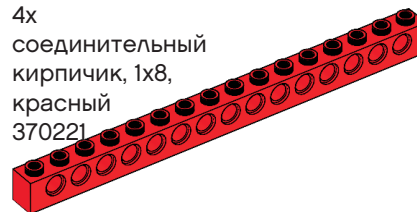

Перечень ЛЕГО-деталей

4x
кирпичик, 2x2, круглый, желтый
614324

4x
соединительный кирпичик
с крестообразным отверстием,
1x2, желтый
4233484

2x
плитка, 1x2, желтая
306924

4x
плитка, 1x4, желтая
243124

2x
труба, 2-модульная, желтая
4526983

2x
угловой блок с крестообразными
отверстиями, желтый
4107800

2x
поперечный блок, 2-модульный,
желтый
4173666

8x
пластина, 1x2, белая
302301

4x
пластина, 1x4, белая
371001

4x
пластина, 1x6, белая
366601

4x
пластина, 1x8, белая
346001

2x
пластина с отверстиями,
2x4, белая
370901

6x
пластина с отверстиями,
2x6, белая
4527947

4x
пластина, 2x2, зеленая
302228

4x
пластина, 2x4, зеленая
302028

2x
кирпичик, 2x4, красный
300121

4x
соединительный кирпичик,
1x2, красный
370021

4x
соединительный кирпичик,
1x4, красный
370121

4x
соединительный кирпичик,
1x6, красный
389421

4x
соединительный
кирпичик, 1x8,
красный
370221

6x
соединительный кирпичик, 1x16,
красный
370321