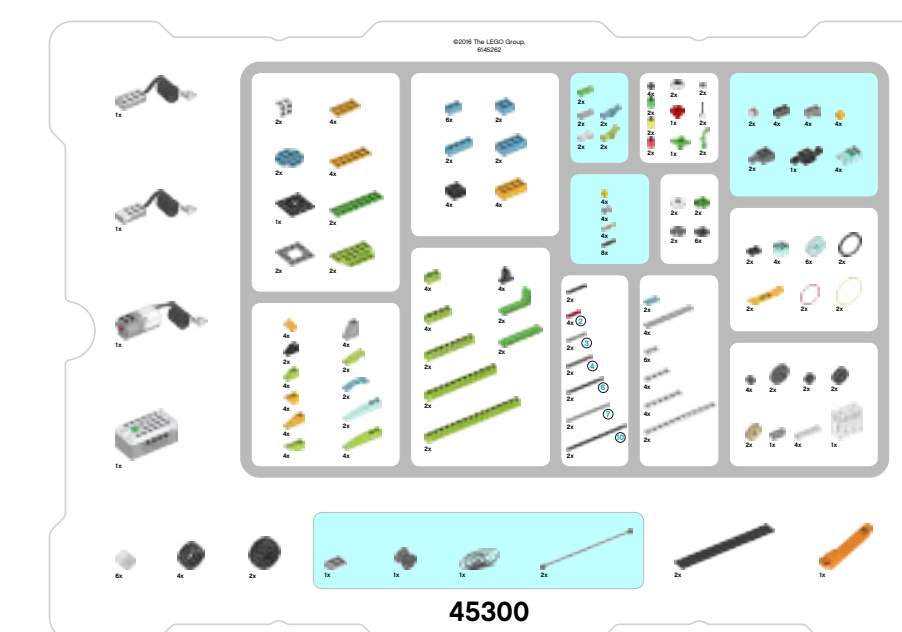

Соединительные элементы

2x — кирпичик с шипами с одной стороны, 1x1, белый. №4558952

2x — угловой блок 1, 0°, белый. №4118981

4x — втулка, 1-модульная, серая. №4211622

2x — втулка/удлинитель оси, 2-модульная, серая. №4512360

4x — кирпичик с соединительным штифтом, 1x2, серый. №4211364

1x — пластина с отверстием, 2x3, серая. №4211419

4x — балка с гвоздиками и поперечным отверстием, 1x2, тёмно-серая. №4210935

2x — кирпичик с 1 шаровым соединением, 2x2, темно-серый. №4497253

1x — бобина, темно-серая. №4239891

2x — цепь, 16-модульная, темно-серая. №4516456

8x — соединительный штифт с фрикционной муфтой, 2-модульный, черный. №4121715

1x — кирпичик с 2 шаровыми соединениями, 2x2, чёрный. №6092732

1x — трос, 50 см, чёрный. №6123991

4x — кирпичик с шарико-подшипниковым креплением, 2x2, прозрачный, светло-голубой. №6045980

2x — угловой блок 3, 157,5°, лазурно-голубой. №6133917

2x — угловой блок 4, 135°, салатовый. №6097773

2x — труба, 2-модульная, ярко-зелёная. №6097400

4x — соединительный штифт без фрикционной муфты/оси, 1-модульный/1-модульный, бежевый. №4666579

4x — шар с поперечным отверстием, ярко-оранжевый. №6071608

4x — втулка/шкив, 1/2-модульные, желтый. №4239601