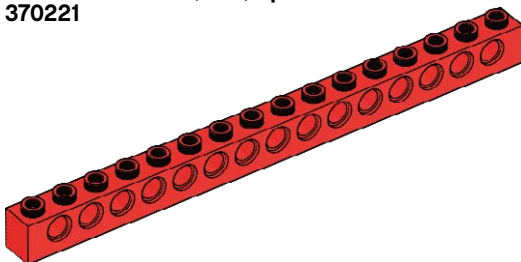

Перечень элементов LEGO® 9580

2x
Кирпич, 2x2, красный
300321

6x
Балка с шипами, 1x2, красная
370021

2x
Кирпич для перекрытия, 2x2/45
градусов, обратный, красный
366021

2x
Кирпич, 2x4, красный
300121

2x
Петля, 1x2, красная
4173322

2x
Кирпич для перекрытия, 1x2/45
градусов, обратный, красный
366521

2x
Кирпич, 2x6, красный
4181138

2x
Кирпич, 1x6, скошенный, красный
4160390

2x
Балка с основанием, 2-модульная,
красная
4207715

2x
Кирпич, 1x4, красный
301021

2x
Кирпич для перекрытия, 2x2/45
градусов, красный
303921

1x
Поворотный стол, 2x2, красный
368021 + 4540203

2x
Балка с шипами, 1x6, красная
389421

2x
Кирпич для перекрытия, 1x2/45
градусов, красный
4121934

2x
Основание, красное
4278275

2x
Балка с шипами, 1x8, красная
370221

4x
Кирпич, 1x2, с соединительным
штифтом, тёмно-серый
4211087

2x
Балка с шипами, 1x16, красная
370321

4x
Балка с шипами и отверстием, 1x2,
тёмно-серая
4210935