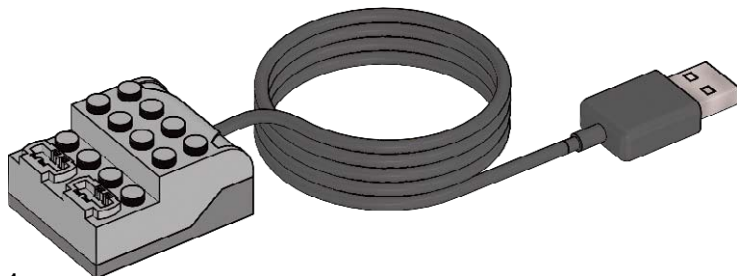

2x
Ремень, 33 мм, жёлтый
4544151

1x
Коробка передач, прозрачная
4142824

1x
Струна, 30- модульная с
наконечниками, чёрная
4528334

1x
Датчик расстояния, серый
4535734

1x
Датчик наклона, серый
4535729

1x
Мотор, серый
4506083