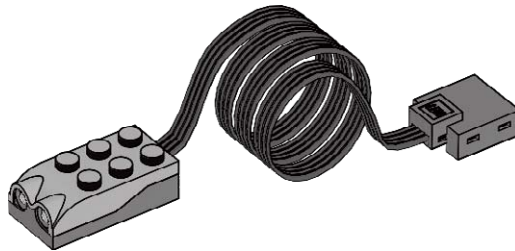

1x
Датчик расстояния, серый
4535734