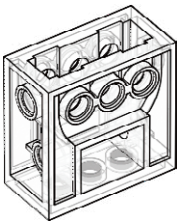

1x
Коробка передач, прозрачная
4142824