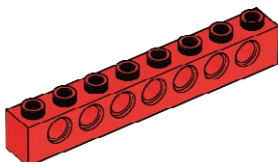

Перечень элементов LEGO® 9580

2x
Кирпич, 2x2, красный
300321

6x
Балка с шипами, 1x2, красная
370021

2x
Кирпич для перекрытия, 2x2/45
градусов, обратный, красный
366021

2x
Кирпич, 2x4, красный
300121

2x
Петля, 1x2, красная
4173322

2x
Кирпич для перекрытия, 2x2/45
градусов, красный
303921

1x
Поворотный стол, 2x2, красный
368021 + 4540203

2x
Балка с шипами, 1x6, красная
389421

2x
Кирпич для перекрытия, 1x2/45
градусов, красный
4121934

2x
Основание, красное
4278275

2x
Балка с шипами, 1x8, красная
370221

4x
Кирпич, 1x2, с соединительным
штифтом, тёмно-серый
4211087

2x
Балка с шипами, 1x16, красная
370321

4x
Балка с шипами и отверстием, 1x2,
тёмно-серая
4210935