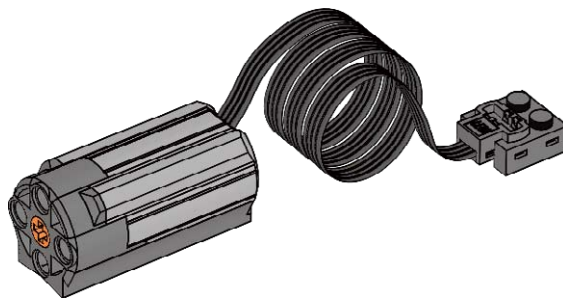

2x
Ремень, 33 мм, жёлтый
4544151

1x
Коробка передач, прозрачная
4142824

1x
Струна, 30- модульная с
наконечниками, чёрная
4528334

1x
Датчик расстояния, серый
4535734

1x
Датчик наклона, серый
4535729

1x
Мотор, серый
4506083