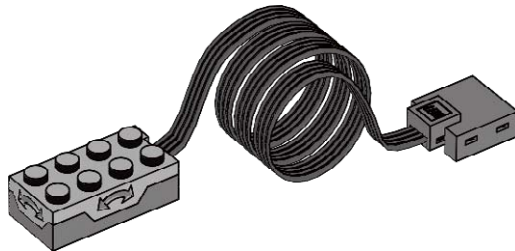

2x
Ремень, 33 мм, жёлтый
4544151

1x
Коробка передач, прозрачная
4142824

1x
Струна, 30- модульная с
наконечниками, чёрная
4528334

1x
Датчик расстояния, серый
4535734

1x
Датчик наклона, серый
4535729

1x
Мотор, серый
4506083