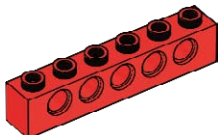

2x
Балка с шипами, 1x6, красная
389421